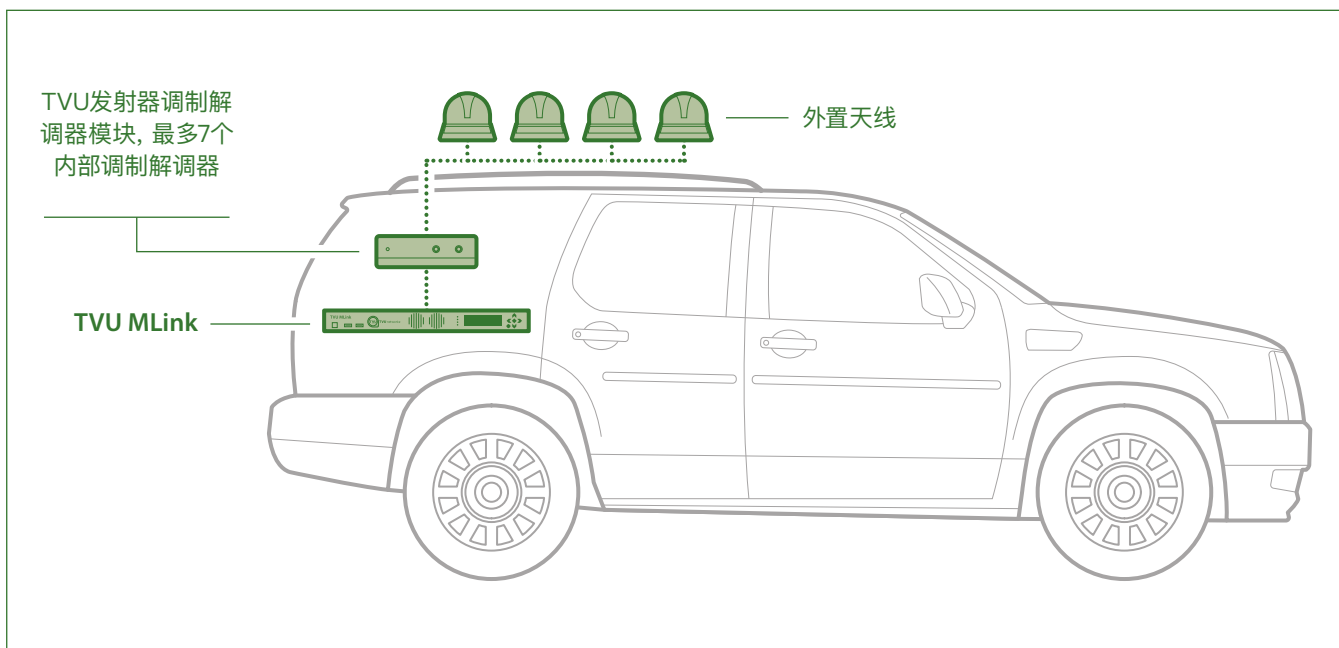

TVU MLink Model TE4700

TE4700支持以H.264或HEVC对4K 25/30P的源进行编码。支持同时连接多个网络，包括移动蜂窝网、卫星、微波、WiFi和以太网以传输稳定视频流。接入车顶外部天线的TE4700非常适合安装在新闻采集车辆上。

TVU MLink Model TE4500

TE4500支持高达1080p50 / 60的H.264或HEVC编码。TE4500通过以太网传输，可连接调制解调器或卫星。TE4500非常适合固定的工作室，如新闻直播间或视频操作室。

两种型号的TVU MLink都是TVU MediaMind workflow平台的一部分，可通过TVU Command Center Web界面从任何地方远程控制设备。另外，来自MLink的视频流还可以使用TVU Grid，实现实时视频切换，路由和多点分发。