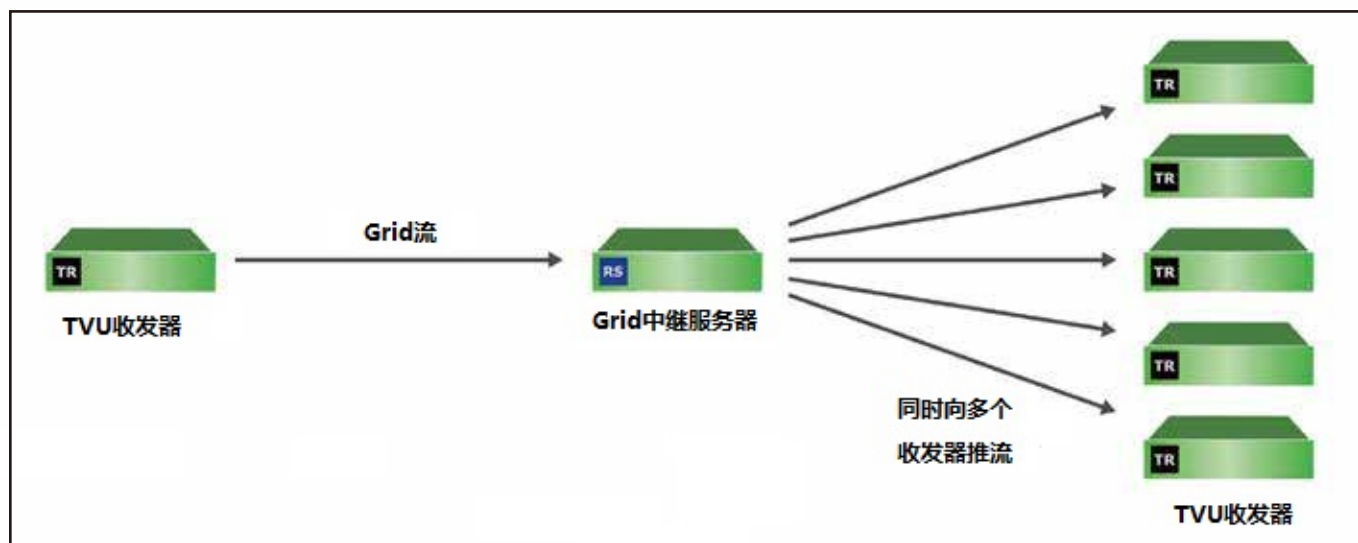

帧级精确切换 – 凭借TVU Grid和TVU专利技术，如今广播电视公司能够在各个不同的IP传输视频流之间自由切换，不会导致视频中断和延迟。

无限制切换 – 通过TVU Grid，各个广播电视公司可以无限量输入视频流，并且在他们之间自由切换。因此无需使用转换器便能切换到处于Grid网络中任何位置的任何内容，极大提高了配送视频的数量。

操作简单 – TVU Grid配备了最友好的用户界面，操作非常简单，一键控制TVU Grid系统中各地视频的分发。

利用现有基础设施 – 依靠TVU Grid，广播电视公司可以利用现有的网络基础设施在TVU收发器之间传输视频。此外，还可通过增加TVU收发器实现TVU Grid系统的按需扩展。

低成本的可扩展性 – TVU Grid提供了一种易于扩展的视频传输解决方案，使各广播电视组织能快速地提高分发视频到各地的能力，非常适合大型网络机构和广播电视集团。

将视频返送给现场人员 – TVU Grid可以与TVU发送器结合使用，将传输的视频画面返送给现场工作人员，让他们通过TVU发送器热点来查看视频的实际传输效果。

支持外部视频源 – TVU Grid可以接入外部视频源（如YouTube），从而获得多样化的视频流。

对内容进行编码以方便网络分发 – TVU Grid将视频流编码成各种格式，并直接推送到内容分发网络（CDN），用于直接进行网络分发。通过TVU Grid，广播电视公司能将观众收看范围扩展到电视机之外，在网络和移动平台上也能轻松收看视频。

组间内容交换 – 可通过临时配对实现在不同TVU Grid组间的内容共享。这是基于用户需求进行配对来实现的内容传输

视频分发的无限扩展

TVU Grid系统可以无限扩展，满足广播电视集团将视频进行全球多地分发的需求。其能明显地对TVU Grid网络进行扩展，而不增加各地的带宽需求。

TVU收发器

TVU收发器是TVU Grid系统的主要硬件组成，用于各个电视台之间实时的视频分享。TVU收发器是一个定制设备，架设在各个电视台里，并与TVU Grid系统通过标准带宽的互联网进行连通。支持各种视频源，无论是来自Grid系统中的其他电视台，还是TVU发送器，亦或是任何在线视频或SDI输入。