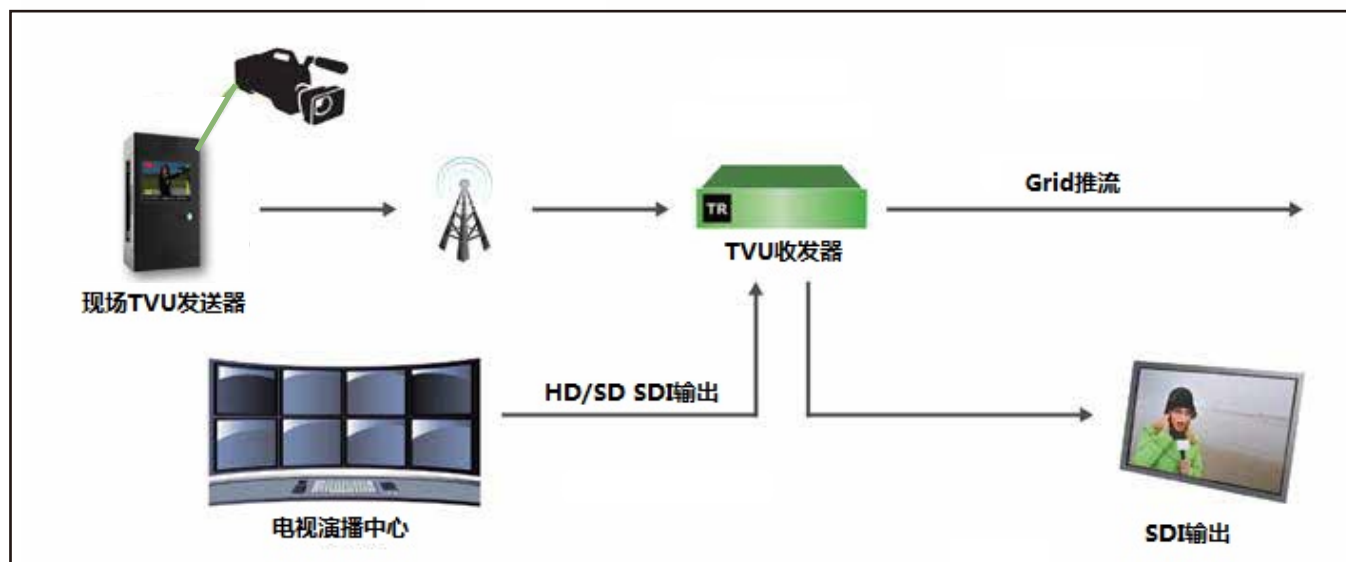

利用现有基础设施 – 依靠TVU Grid，广播电视公司可以利用现有的网络基础设施在TVU收发器之间传输视频。此外，还可通过增加TVU收发器实现TVU Grid系统的按需扩展。

低成本的可扩展性 – TVU Grid提供了一种易于扩展的视频传输解决方案，使各广播电视组织能快速地提高分发视频到各地的能力，非常适合大型网络机构和广播电视集团。

将视频返送给现场人员 – TVU Grid可以与TVU发送器结合使用，将传输的视频画面返送给现场工作人员，让他们通过TVU发送器热点来查看视频的实际传输效果。

支持外部视频源 – TVU Grid可以接入外部视频源（如YouTube），从而获得多样化的视频流。

对内容进行编码以方便网络分发 – TVU Grid将视频流编码成各种格式，并直接推送到内容分发网络（CDN），用于直接进行网络分发。通过TVU Grid，广播电视公司能将观众收看范围扩展到电视机之外，在网络和移动平台上也能轻松收看视频。

组间内容交换 – 可通过临时配对实现在不同TVU Grid组间的内容共享。这是基于用户需求进行配对来实现的内容传输

视频分发的无限扩展

TVU Grid系统可以无限扩展，满足广播电视集团将视频进行全球多地分发的需求。其能明显地对TVU Grid网络进行扩展，而不增加各地的带宽需求。

TVU收发器

TVU收发器是TVU Grid系统的主要硬件组成，用于各个电视台之间实时的视频分享。TVU收发器是一个定制设备，架设在各个电视台里，并与TVU Grid系统通过标准带宽的互联网进行连通。支持各种视频源，无论是来自Grid系统中的其他电视台，还是TVU发送器，亦或是任何在线视频或SDI输入。

TVU Grid配备了简单易用的网页版用户界面，作为TVU Grid系统的中央控制界面。用户可以轻松地管理所有TVU Grid系统内可用的视频流，并用鼠标在各个流之间进行切换。通过Grid的切换功能，用户还可以远程访问TVU收发器的控制中心，从而可以在任何地方监看和控制拥有的收发器。该功能可以通过任何有互联网连接的设备登陆浏览器访问，如笔记本电脑和智能手机，几乎可以从任何地方完全控制和管理所有视频流。