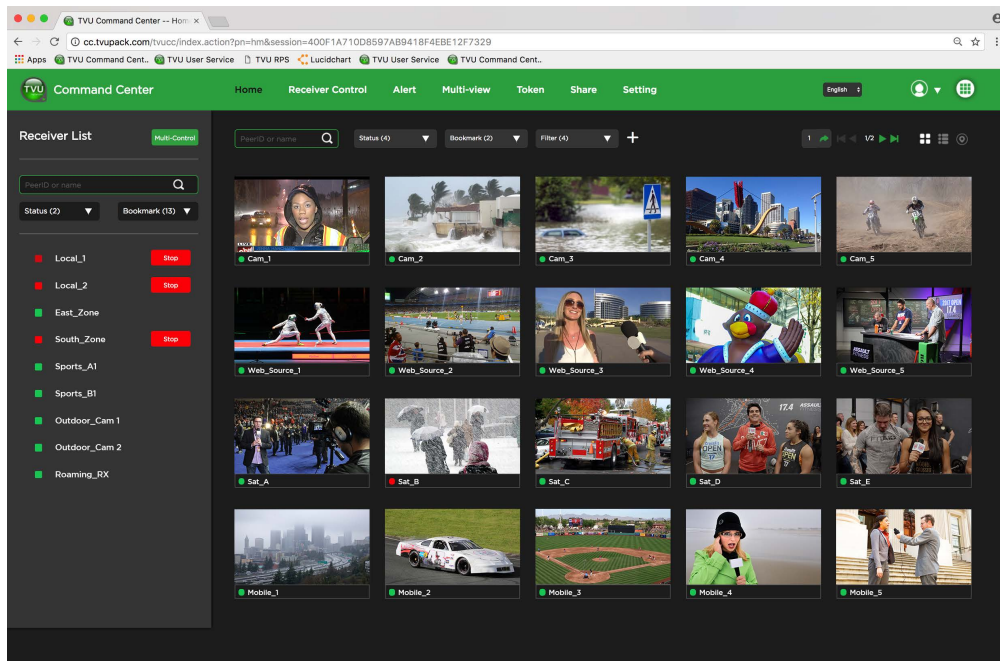

TVU Grid配备了简单易用的网页版用户界面，作为TVU Grid系统的中央控制界面。用户可以轻松地管理所有TVU Grid系统内可用的视频流，并用鼠标在各个流之间进行切换。通过Grid的切换功能，用户还可以远程访问TVU收发器的控制中心，从而可以在任何地方监看和控制拥有的收发器。该功能可以通过任何有互联网连接的设备登陆浏览器访问，如笔记本电脑和智能手机，几乎可以从任何地方完全控制和管理所有视频流。